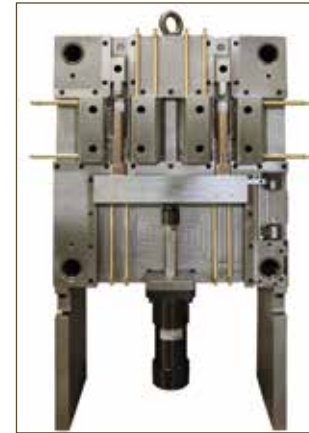

Wir bilden gerne junge Menschen aus!

1. Ausbildungsplätze im Bereich:
2. Feinwerkmechanik-Werkzeugbau
   - Verfahrensmechanik für Kunststofftechnik

◆ BÜRO/ÖFFNUNGSZEITEN

Mo.- Do. 08.00 - 12.30 | 14.00 - 17.00
Fr. 08.00 - 12.30

Ideen inklusive !

Mit unserem Team von ca. 20 Mitarbeitern fertigen wir seit rund 40 Jahren hochwertige Spritzgusswerkzeuge für technische Kunststoffteile. Die Fertigung von Kunststoffteilen und Baugruppen betreiben wir seit über 20 Jahren. Unser Ziel ist es, allen unseren Kunden eine individuelle und zuverlässige Partnerschaft anzubieten. Kleine Projekte realisieren wir mit der gleichen Begeisterung und Qualität wie umfangreiche Vorhaben.

Grundlage unseres Erfolges sind unsere motivierten Mitarbeiter und unser stetes Bemühen, unsere Fertigungsmethoden weiterzuentwickeln und zu optimieren. Unsere starke regionale Orientierung bei der Auswahl von Lieferanten und Dienstleistern bei der Beschaffung sowohl von Produktionsmitteln als auch bei Rohstoffen und Vorprodukten ist ebenfalls ein wichtiger Baustein für Qualität und Liefertreue.

Deshalb sind unsere Produkte unter anderem in Nutzfahrzeugen, Hausgeräten, medizinischen Anlagen und vielen anderen Bereichen weltweit im Einsatz.

◆ ADRESSE

Thomas Schilles Form & Funktion | Am Stelzenbach 11 | 72514 Inzigkofen
T 07571-7424390 | F 07571-7424399
E info@schilles.de | I www.schilles.de